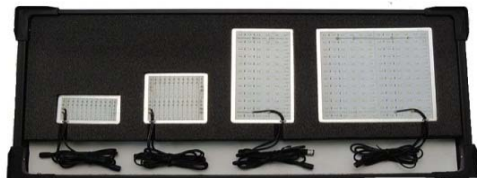

LEDシートライトセット(D/T管)

レンタル料 ¥12,000

- 長方形(小)2枚 11cm x 6cm
- 正方形(小)2枚 11cm x 11cm
- 長方形(大)2枚 20.5cm x 11cm
- 正方形(大)2枚 20.5cm x 20.5cm

- ACアダプター: 4個
- テイマー: 2個

- 2分岐: 2本
- 4分岐: 2本
- 延長コード: 8本

※価格は全て税抜価格です。消費税分は別途精算させていただきます。