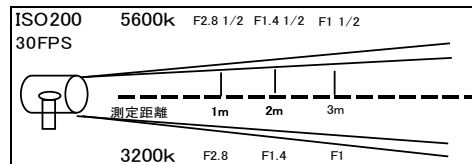

- ◇外寸(mm) : H310×W310×L50
- ◇重量 : 742g
- ◇タホ径 : 17mm
- ◇入力電圧 : 100V~240V(50/60Hz)
- ◇消費電力 : 0.3A

付属品

- ACアダプタ(灯体用) ソニーバッテリー×2
- バッテリーチャージャー
- ACアダプタ(チャージ)
- シガーソケット(チャージャー用) タホ
- ソニーバッテリー対応(2個で約1.5時間)

LEDスティックライトセット大(D/T管)

レンタル料 ¥12,000