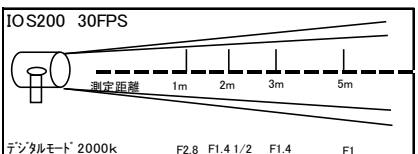

LED Q-Line 50w

レンタル料 ¥3,000

- ◇外寸(mm): H1215×W50
- ◇重量: 1kg
- ◇入力電圧: 100V
- ◇色温度調整 2000~6000
- ◇キノホルターを使用可能

3200k	F2.8 1/2	F2	F1.4	F1
5600k	F4	F2 1/2	F1.4 1/2	F1 1/2
6000k	F4	F2 1/2	F1.4 1/2	F1 1/2