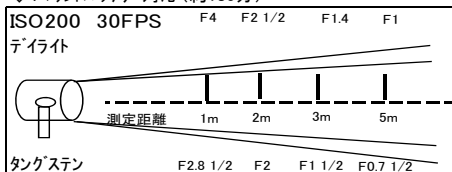

- ◇外寸(mm): H450xW380xL90
- ◇重量: 2kg
- ◇ダボ径: 17mm
- ◇入力電圧: AC100V-240V DC12V-24V
- ◇Vマウントバッテリー対応(約180分)

FlexLight D&T 1x1set

レンタル料 ¥10,000

- ◇外寸(mm): H257xW257
- ◇重量: 210g
- ◇ダボ径: 17mm
- ◇入力電圧: 100/200V
- ◇消費電力: 0.5A
- ◇Vマウントバッテリー対応(約120分)