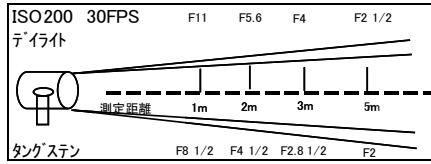

ケルビンボードハーフ

レンタル料 ¥12,000

デライト&タングステン調光可能

- ◇外寸(mm): H315xW700xL110
- ◇重量: 10kg
- ◇ダボ径: 17mm
- ◇入力電圧: 100/200V DC24V
- ◇消費電力: 105±7W

Option

- ルーバー付
コントローラー(6ch 3台分)
¥3,000

簡易コントローラー(2ch 1台分)

LED 1x1

FlexLight Bi-color 1x4 レンタル料 ¥18,000

- ◇外寸(mm): H1105 × W315
- ◇重量: 3kg
- ◇ダボ径: 17mm
- ◇入力電圧: 100/200V
- ◇ドライフトバッテリー対応(約140分)
- ◇Vマウントバッテリー-DUO対応(約40分)

Option
ソフトボックス ¥1,000

LED

FlexLight Bi-color 1x2 レンタル料 ¥13,000

- ◇外寸(mm): H300 × W600
- ◇重量: 800g
- ◇ダボ径: 17mm
- ◇入力電圧: 100/200V ◇消費電力: 0.6A
- ◇Vマウントバッテリー対応(約90分)

FlexLight Bi-color 1x1 レンタル料 ¥10,000

- ◇外寸(mm): H300 × W300
- ◇重量: 400g
- ◇ダボ径: 17mm
- ◇入力電圧: 100/200V ◇消費電力: 0.6A
- ◇Vマウントバッテリー対応(約180分)