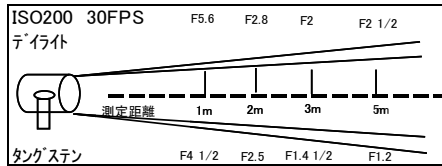

FlexLight Bi-color 1x4 レンタル料 ¥18,000

- ◇外寸(mm): H1105 × W315
- ◇重量: 3kg
- ◇ダボ径: 17mm
- ◇入力電圧: 100/200V
- ◇ドライフトバッテリー対応(約140分)
- ◇Vマウントバッテリー-DUO対応(約40分)

Option
ソフトボックス ¥1,000

LED

FlexLight Bi-color 1x2 レンタル料 ¥13,000

- ◇外寸(mm): H300 × W600
- ◇重量: 800g
- ◇ダボ径: 17mm
- ◇入力電圧: 100/200V ◇消費電力: 0.6A
- ◇Vマウントバッテリー対応(約90分)

FlexLight Bi-color 1x1 レンタル料 ¥10,000

- ◇外寸(mm): H300 × W300
- ◇重量: 400g
- ◇ダボ径: 17mm
- ◇入力電圧: 100/200V ◇消費電力: 0.6A
- ◇Vマウントバッテリー対応(約180分)