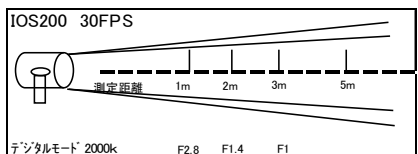

LED Q-Line 25w 2BANK

レンタル料 ¥4,500

- ◇外寸(mm): H190×W700×L90
- ◇重量: 2.5kg
- ◇ダホ径: 10mm
- ◇入力電圧: 100V
- ◇色温度調整 2000~6000

3200k	F2.8 1/2	F1.4 1/2	F1 1/2	
5600k	F4	F2	F1.4	
6000k	F4	F2	F1.4