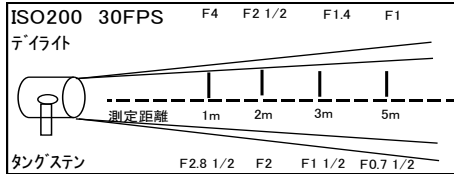

ケルビンボードフル

レンタル料 ¥12,000

デライト&タングステン調光可能
色温度2800° K~6200° K

- ◇外寸(mm): H680xW690xL110
- ◇重量: 13kg
- ◇ダボ径: 17mm
- ◇入力電圧: 100/200V DC24V
- ◇消費電力: 105±7W

Option

ルーバー付
コントローラー(6ch 3台分)
¥3,000

簡易コントローラー(2ch 1台分)

ケルビンボードハーフ

レンタル料 ¥12,000

デライト&タングステン調光可能

- ◇外寸(mm): H315×W700×L110
- ◇重量: 10kg
- ◇ダボ径: 17mm
- ◇入力電圧: 100/200V DC24V
- ◇消費電力: 105±7W

Option

ルーバー付
コントローラー(6ch 3台分)
¥3,000

簡易コントローラー(2ch 1台分)

LED 1×1

レンタル料 ¥8,000

デライト&タングステン調光可能

- ◇外寸(mm): H450xW380xL90
- ◇重量: 2kg
- ◇ダボ径: 17mm
- ◇入力電圧: AC100V~240V DC12V~24V

ロスコライトパッド

レンタル料 ¥20,000

セット内容

ダボ	6個	12×12	Full Spot Lens	1枚	6×6	Full Spot Lens	1枚
LEDパネル用ネジ	1本	12×12	Color Pack	8枚	6×6	Color Pack	8枚
ACアダプター	6個	12×12	Lite Pad	2枚	6×6	Lite Pad	2枚
DCアダプター	1個	12×12	ルーバー	1枚	6×6	ルーバー	1枚
シガー入力	1本	3×12	Full Spot Lens	1枚	3×6	Full Spot Lens	1枚
AC入力	6個	3×12	Color Pack	8枚	3×6	Color Pack	8枚
延長コード	6本	3×12	Lite Pad	2枚	3×6	Lite Pad	2枚
4分岐コード	2本	3×12	ルーバー	1枚	3×6	ルーバー	1枚
2分岐コード	6本	6×12	Full Spot Lens	1枚	3×3	Color Pack	8枚
Battery Holder	1個	6×12	Color Pack	8枚	3×3	Lite Pad	2枚
Power Tap	1本	6×12	Lite Pad	2枚		Dimmer(小)	1個
ホルダー	2個	6×12	ルーバー	1枚		Lite Dimmer	1個
マウント	10個						

3灯トラベルセット

- ◇ケースサイズ(cm) : 60.9×40.6×25.6
- ◇重量 : 17.1kg
- ◇スタンドサイズ(cm) : 55(収納時)～213(最長)