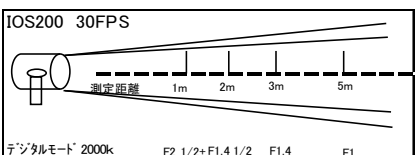

- ◇外寸(mm): H1215×W50
- ◇重量: 1kg
- ◇入力電圧: 100V
- ◇色温度調整 2000~6000
- ◇キノホルターを使用可能

3200k	F2.8 1/2	F2	F1.4	F1
5600k	F4	F2 1/2	F1.4 1/2	F1 1/2
6000k	F4	F2 1/2	F1.4 1/2	F1 1/2

LED Q-Line 25w

レンタル料 ¥2,500

- ◇外寸(mm): H600×W50
- ◇重量: 500g
- ◇入力電圧: 100V
- ◇色温度調整 2
- ◇キノホルターを使用可能