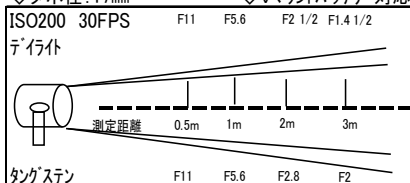

VOL.6

ケルビンボードフル

レンタル料 ¥12,000

デライト&タングステン調光可能

- ◇外寸(mm): H680xW690xL110
- ◇重量: 13kg
- ◇ダボ径: 17mm
- ◇入力電圧: 100/200V DC24V
- ◇消費電力: 105±7W

Option

- ルーバー付
コントローラー(6ch 3台分)
¥3,000

簡易コントローラー(2ch 1台分)

ケルビンボードハーフ

レンタル料 ¥12,000

デライト&タングステン調光可能

- ◇外寸(mm): H315xW700xL110
- ◇重量: 10kg
- ◇ダボ径: 17mm
- ◇入力電圧: 100/200V DC24V
- ◇消費電力: 105±7W

Option

- ルーバー付
コントローラー(6ch 3台分)
¥3,000

簡易コントローラー(2ch 1台分)

LED 1x1

レンタル料 ¥8,000

デライト&タングステン調光可能

- ◇外寸(mm): H450xW380xL90
- ◇重量: 2kg
- ◇ダボ径: 17mm
- ◇入力電圧: AC100V-240V DC12V-24V
- ◇Vマウントバッテリー対応(約180分)

FlexLight D&T 1x1set

レンタル料 ¥10,000

- ◇外寸(mm): H257xW257
- ◇重量: 210g
- ◇ダボ径: 17mm
- ◇入力電圧: 100/200V
- ◇消費電力: 0.5A
- ◇Vマウントバッテリー対応(約120分)

- ◇外寸(mm): H300 × W600
- ◇重量: 800g
- ◇ダボ径: 17mm
- ◇入力電圧: 100/200V ◇消費電力: 0.6A
- ◇Vマウントバッテリー対応(約90分)

FlexLight Bi-color 1x1 レンタル料 ¥10,000

- ◇外寸(mm): H300 × W300
- ◇重量: 400g
- ◇ダボ径: 17mm
- ◇入力電圧: 100/200V ◇消費電力: 0.6A
- ◇Vマウントバッテリー対応(約180分)