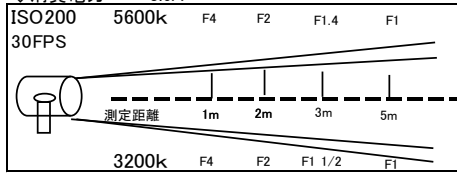

- ◇外寸(mm): H1215×W50
- ◇重量: 1kg
- ◇入力電圧: 100V
- ◇色温度調整 2000~6000
- ◇キノホルターを使用可能

3200k	F2.8 1/2	F2	F1.4	F1
5600k	F4	F2 1/2	F1.4 1/2	F1 1/2
6000k	F4	F2 1/2	F1.4 1/2	F1 1/2

LED Q-Line 25w

レンタル料 ¥2,500

- ◇外寸(mm): H600×W50
- ◇重量: 500g
- ◇入力電圧: 100V
- ◇色温度調整 2
- ◇キノホルターを使用可能

3200k	F2.8	F1.4	F1	
5600k	F2.8	F1.4	F1	
6000k	F2.8	F1.4 1/2	F1 1/2	F1

※価格は全て税抜価格です。消費税分は別途精算させていただきます。

LED フोटディオックス 700

レンタル料 ¥6,000

- ◇外寸(mm) : H530×W520×L50
- ◇重量 : 2.85kg
- ◇タホ径 : 17mm
- ◇入力電圧 : 100V~240V(50/60Hz)
- ◇消費電力 : 3.6A