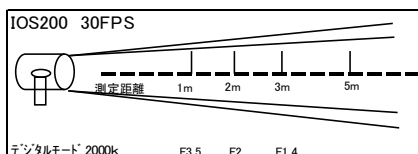

LED Q-Line 25w 4BANK

レンタル料 ¥8,000

- ◇外寸(mm): H330×W700×L90
- ◇重量: 4kg
- ◇ダホ径: 10mm
- ◇入力電圧: 100V
- ◇色温度調整 2000~6000

3200k	F4 1/2	F2 1/2	F1.4 1/2	F1
5600k	F5	F2.8	F2	F1 1/2
6000k	F5.6	F2.8	F2	F1 1/2