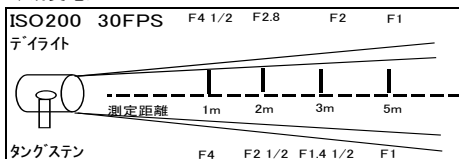

VOL.6

ケルビンボードフル

レンタル料 ¥12,000

デライト&タングステン調光可能

- ◇外寸(mm): H680xW690xL110
- ◇重量: 13kg
- ◇ダボ径: 17mm
- ◇入力電圧: 100/200V DC24V
- ◇消費電力: 105±7W

Option

- ルーバー付
コントローラー(6ch 3台分)
¥3,000

簡易コントローラー(2ch 1台分)

ケルビンボードハーフ

レンタル料 ¥12,000

デライト&タングステン調光可能

- ◇外寸(mm): H315xW700xL110
- ◇重量: 10kg
- ◇ダボ径: 17mm
- ◇入力電圧: 100/200V DC24V
- ◇消費電力: 105±7W

Option

- ルーバー付
コントローラー(6ch 3台分)
¥3,000

簡易コントローラー(2ch 1台分)

LED 1x1

- ◇外寸(mm): H300 × W600
- ◇重量: 800g
- ◇ダボ径: 17mm
- ◇入力電圧: 100/200V ◇消費電力: 0.6A
- ◇Vマウントバッテリー対応(約90分)

FlexLight Bi-color 1x1 レンタル料 ¥10,000

- ◇外寸(mm): H300 × W300
- ◇重量: 400g
- ◇ダボ径: 17mm
- ◇入力電圧: 100/200V ◇消費電力: 0.6A
- ◇Vマウントバッテリー対応(約180分)