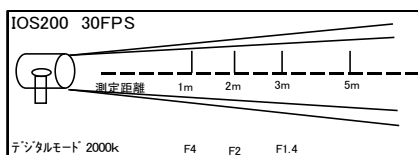

- ◇外寸(mm): H300 × W600
- ◇重量: 800g
- ◇ダボ径: 17mm
- ◇入力電圧: 100/200V ◇消費電力: 0.6A
- ◇Vマウントバッテリー対応(約90分)

FlexLight Bi-color 1x1 レンタル料 ¥10,000

- ◇外寸(mm): H300 × W300
- ◇重量: 400g
- ◇ダボ径: 17mm
- ◇入力電圧: 100/200V ◇消費電力: 0.6A
- ◇Vマウントバッテリー対応(約180分)

LED Q-Line 50w 4BANK レンタル料 ¥10,000

- ◇外寸(mm): H330 × W1310 × L90
- ◇重量: 6.5kg
- ◇ダボ径: 10mm
- ◇入力電圧: 100V
- ◇色温度調整 2000~6000

※価格は全て税抜価格です。消費税分は別途精算させていただきます。

LED Q-Line 50w 2BANK

レンタル料 ¥5,000

- ◇外寸(mm): H190×W1310×L90
- ◇重量: 3.9kg
- ◇ダホ径: 10mm
- ◇入力電圧: 100V
- ◇色温度調整 2000~6000