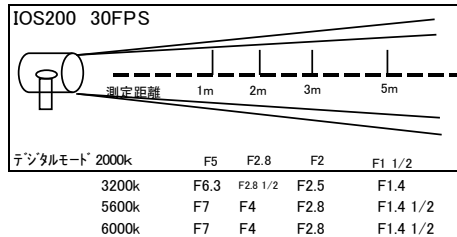

- ◇外寸(mm): H300 × W600
- ◇重量: 800g
- ◇ダボ径: 17mm
- ◇入力電圧: 100/200V ◇消費電力: 0.6A
- ◇Vマウントバッテリー対応(約90分)

FlexLight Bi-color 1x1 レンタル料 ¥10,000

- ◇外寸(mm): H300 × W300
- ◇重量: 400g
- ◇ダボ径: 17mm
- ◇入力電圧: 100/200V ◇消費電力: 0.6A
- ◇Vマウントバッテリー対応(約180分)

LED Q-Line 50w 4BANK レンタル料 ¥10,000

- ◇外寸(mm): H330 × W1310 × L90
- ◇重量: 6.5kg
- ◇ダボ径: 10mm
- ◇入力電圧: 100V
- ◇色温度調整 2000~6000

※価格は全て税抜価格です。消費税分は別途精算させていただきます。

LED Q-Line 50w 2BANK

レンタル料 ¥5,000

- ◇外寸(mm): H190×W1310×L90
- ◇重量: 3.9kg
- ◇ダホ径: 10mm
- ◇入力電圧: 100V
- ◇色温度調整 2000~6000