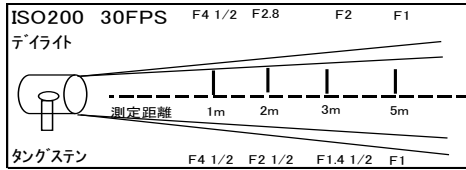

ケルビンボードフル

レンタル料 ¥12,000

デライト&タングステン調光可能
色温度2800° K~6200° K

- ◇外寸(mm): H680xW690xL110
- ◇重量: 13kg
- ◇ダボ径: 17mm
- ◇入力電圧: 100/200V DC24V
- ◇消費電力: 105±7W

Option

ルーバー付
コントローラー(6ch 3台分)
¥3,000

簡易コントローラー(2ch 1台分)

ケルビンボードハーフ

レンタル料 ¥12,000

デライト&タングステン調光可能

- ◇外寸(mm): H315×W700×L110
- ◇重量: 10kg
- ◇ダボ径: 17mm
- ◇入力電圧: 100/200V DC24V
- ◇消費電力: 105±7W

Option

ルーバー付
コントローラー(6ch 3台分)
¥3,000

簡易コントローラー(2ch 1台分)

LED 1×1

レンタル料 ¥8,000

レンタル料 ¥10,000

- ◇外寸(mm) : H100×W100×L117
- ◇重量 : 0.7kg
- ◇入力電圧 : AC100/200V DC24V
- ◇消費電力 : 90w
- ☆色温度 : 3000～5600K°
- ☆演色性 : 90～95

Option

キミラ(スピードリング付) ¥1,000

セット内容

- 専用スタンド × 3
- ハンドル × 3
- 灯体 × 3
- ACアダプター × 3
- フィルターホルダー × 3
- ゲルホルダー × 3
- フレネルレンズ × 3
- ディフューザー × 3

3灯トラベルセット

- ◇ケースサイズ(cm) : 60.9×40.6×25.6
- ◇重量 : 17.1kg
- ◇スタンドサイズ(cm) : 55(収納時)～213(最長)