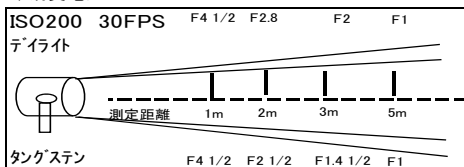

VOL.6

ケルビンボードフル

レンタル料 ¥12,000

デライト&タングステン調光可能

- ◇外寸(mm): H680xW690xL110
- ◇重量: 13kg
- ◇ダボ径: 17mm
- ◇入力電圧: 100/200V DC24V
- ◇消費電力: 105±7W

Option

- ルーバー付
コントローラー(6ch 3台分)
¥3,000

簡易コントローラー(2ch 1台分)

ケルビンボードハーフ

レンタル料 ¥12,000

デライト&タングステン調光可能

- ◇外寸(mm): H315xW700xL110
- ◇重量: 10kg
- ◇ダボ径: 17mm
- ◇入力電圧: 100/200V DC24V
- ◇消費電力: 105±7W

Option

- ルーバー付
コントローラー(6ch 3台分)
¥3,000

簡易コントローラー(2ch 1台分)

LED 1x1

- ◇外寸(mm): H300 × W600
- ◇重量: 800g
- ◇ダボ径: 17mm
- ◇入力電圧: 100/200V ◇消費電力: 0.6A
- ◇Vマウントバッテリー対応(約90分)

FlexLight Bi-color 1x1 レンタル料 ¥10,000

- ◇外寸(mm): H300 × W300
- ◇重量: 400g
- ◇ダボ径: 17mm
- ◇入力電圧: 100/200V ◇消費電力: 0.6A
- ◇Vマウントバッテリー対応(約180分)