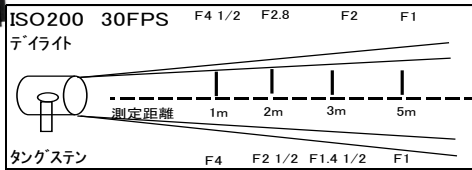

ケルビンボードフル

レンタル料 ¥12,000

デライト&タングステン調光可能
色温度2800° K~6200° K

- ◇外寸(mm): H680xW690xL110
- ◇重量: 13kg
- ◇ダボ径: 17mm
- ◇入力電圧: 100/200V DC24V
- ◇消費電力: 105±7W

Option

ルーバー付
コントローラー(6ch 3台分)
¥3,000

簡易コントローラー(2ch 1台分)

ケルビンボードハーフ

レンタル料 ¥12,000

デライト&タングステン調光可能

- ◇外寸(mm): H315×W700×L110
- ◇重量: 10kg
- ◇ダボ径: 17mm
- ◇入力電圧: 100/200V DC24V
- ◇消費電力: 105±7W

Option

ルーバー付
コントローラー(6ch 3台分)
¥3,000

簡易コントローラー(2ch 1台分)

LED 1×1

レンタル料 ¥8,000

3灯トラベルセット

- ◇ケースサイズ(cm) : 60.9×40.6×25.6
- ◇重量 : 17.1kg
- ◇スタンドサイズ(cm) : 55(収納時)～213(最長)