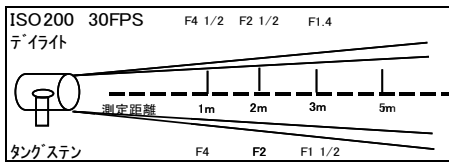

FlexLight Bi-color 1x4 レンタル料 ¥18,000

- ◇外寸(mm): H1105 × W315
- ◇重量: 3kg
- ◇ダボ径: 17mm
- ◇入力電圧: 100/200V
- ◇ドライフトバッテリー対応(約140分)
- ◇Vマウントバッテリー-DUO対応(約40分)

Option
ソフトボックス ¥1,000

LED

FlexLight Bi-color 1x2 レンタル料 ¥13,000

- ◇外寸(mm): H300 × W600
- ◇重量: 800g
- ◇ダボ径: 17mm
- ◇入力電圧: 100/200V ◇消費電力: 0.6A
- ◇Vマウントバッテリー対応(約90分)

FlexLight Bi-color 1x1 レンタル料 ¥10,000

- ◇外寸(mm): H300 × W300
- ◇重量: 400g
- ◇ダボ径: 17mm
- ◇入力電圧: 100/200V ◇消費電力: 0.6A
- ◇Vマウントバッテリー対応(約180分)