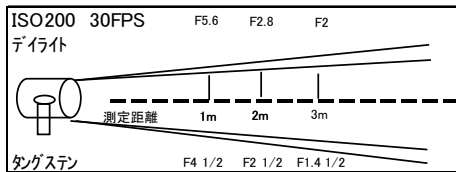

Option

キミラ(スピードリング付) ¥1,000