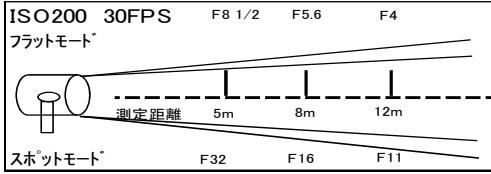

Option

- スクリム ¥1,000
- キミープラスハンク
XSサイズ ¥5,000

ARRI TRUE BLUE D40

レンタル料 ¥22,000

- ◇外寸(mm): H572×W534×L403
- ◇重量: 17.5kg
- ◇レンズ径: 300mm
- ◇ダボ径: 25mm
- ◇入力電圧: 100/200V自動切換

Option

- シャッター ¥3,000
440mm×440mm
- スクリム径 ¥1,500
395mm
- キミラプラスバンク ¥11,000
Mサイズ*
- エッグクレート ¥1,000
- 延長コード ¥1,500
15m

ARRI TRUE BLUE D25

レンタル料 ¥20,000

- ◇外寸(mm): H491×W464×L390
- ◇重量: 14kg
- ◇レンズ径: 250mm
- ◇ダボ径: 25mm
- ◇入力電圧: 100/200V自動切換

Option

- シャッター ¥2,000
380mm×380mm
- スクリム径 ¥1,500
330mm
- キミラプラスバンク ¥7,000
Sサイズ*
- エッグクレート ¥1,000
- 延長コード ¥1,500
15m