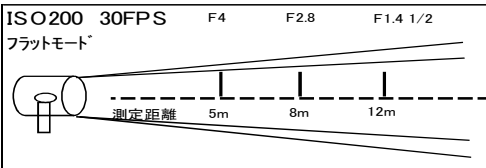

- ◇外寸(mm): H580xW436xL288
- ◇重量: 18kg
- ◇レンズ径: 400mm
- ◇ダボ径: 25mm
- ◇入力電圧: AC200V/100V

Option

- キマトーム ¥12,000
- スパースシルク ¥2,000
- 黒幕 ¥1,000
- 延長コード 15m ¥1,500

ARRI X 1.2kw HMI

レンタル料 ¥13,000