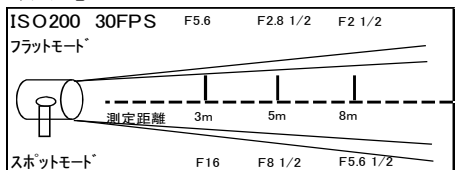

- ◇外寸(mm): H340xW290xL240
- ◇重量: 7.5kg
- ◇レンズ径: 130mm
- ◇ダボ径: 17mm
- ◇入力電圧: AC200V/100V

Option

- シャッター ¥1,000
  290mmx290mm
- スクリム径 ¥1,000
  185mm
- キミープラスハンク
  XSサイズ ¥5,000
- エッググレート ¥1,000
- 延長コート ¥1,000
  15m
- 先玉レンズ ¥5,000

ARRI COMPACT 200w HMI

レンタル料 ¥8,000