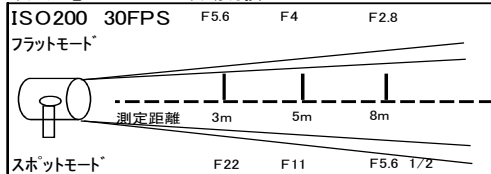

- ◇外寸(mm): H302×W327×L223
- ◇重量: 5.9kg
- ◇レンズ径: 150mm
- ◇ダボ径: 17&25mm
- ◇入力電圧: 100/200V自動切換

Option

- シャッター ¥1,000
  290mm×290mm
- スクリム径 ¥1,000
  185mm
- キミラプラスバンク ¥5,000
  XSサイズ*
- エッグクレート ¥1,000
- 延長コード ¥1,000
  15m

TOSHIBA 575w UNI HMI

レンタル料 ¥7,000