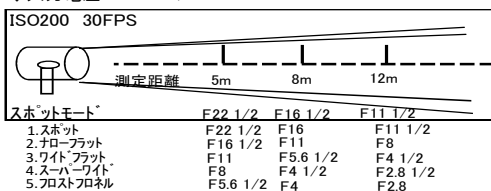

Option

- スクリム径 ¥1,500
395mm
- キミープラスハンク Mサイズ ¥11,000
- エッグクレート ¥1,000
- 延長コード ¥1,500
15m
- チューブライト ¥30,000

ARRI SUN 2.5kw HMI

レンタル料 ¥25,000

- ◇外寸(mm): H480xW490xL520
- ◇重量: 20.5kg
- ◇レンズ径: 300mm
- ◇ダボ径: 25mm
- ◇入力電圧: AC200V/100V