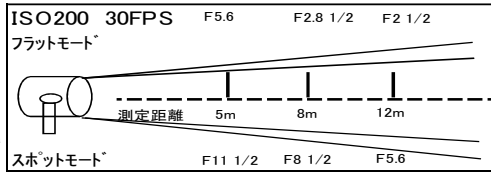

Option

- シャッター ¥1,000
  290mm×290mm
- スクリム径 ¥1,000
  230mm
- キミラプラスバンク ¥7,000
  Sサイズ*
- エッグクレート ¥1,000
- 延長コード ¥1,000
  15m

ARRI TRUE BLUE D5

レンタル料 ¥10,000