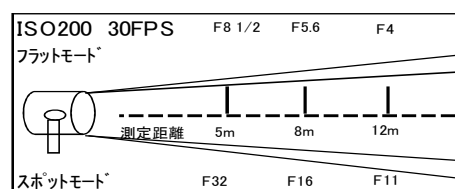

Option

- シャッター ¥3,000
  440mmx440mm
- スクリム径 ¥1,500
  395mm
- キミーラプラスバンク ¥11,000
  Mサイズ
- エッグクレート ¥1,000
- 延長コード ¥1,500
  15m
- チューブライト ¥30,000

※価格は全て税抜価格です。消費税分は別途精算させていただきます。