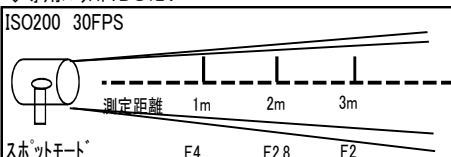

- キミーラプラスハンク ¥5,000
XXSサイズ
- エッグクレート ¥1,000

レンタル料 ¥8,000

ARRI POCKET PAR 125w エリレンズ

- ◇外寸(mm): H290xW190xL395
- ◇重量: 4.9kg
- ◇レンズ径: 52mm
- ◇ダボ径: 25mm

LTM DAY CAM 18w

レンタル料 ¥8,000

- ◇外寸(mm): H91xW66xL90
- ◇重量: 0.1kg
- ◇レンズ径: 30mm
- ◇ダボ径: 17mm
- ◇入力電圧: AC200V/100V
- ◇専用ハラスト: DC12V