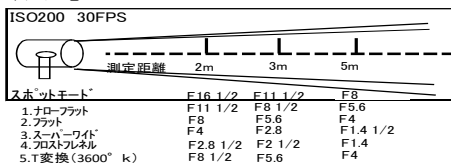

Option

- スパースシルク ¥2,000
- 黒幕 ¥1,000
- 延長コード 15m ¥1,000

※価格は全て税抜価格です。消費税分は別途精算させていただきます。

ARRI POCKET PAR 125w

レンタル料 ¥12,000

- ◇外寸(mm): H170xW130xL210
- ◇重量: 1kg
- ◇レンズ径: 73mm
- ◇ダボ径: 17mm
- ◇入力電圧: AC200V

Option

- キミーラプラスハンク ¥5,000
XXSサイズ
- エッグクレート ¥1,000

レンタル料 ¥8,000

ARRI POCKET PAR 125w エリレンズ

- ◇外寸(mm): H290xW190xL395
- ◇重量: 4.9kg
- ◇レンズ径: 52mm
- ◇ダボ径: 25mm

LTM DAY CAM 18w

レンタル料 ¥8,000

- ◇外寸(mm): H91xW66xL90
- ◇重量: 0.1kg
- ◇レンズ径: 30mm
- ◇ダボ径: 17mm
- ◇入力電圧: AC200V/100V
- ◇専用ハラスト: DC12V