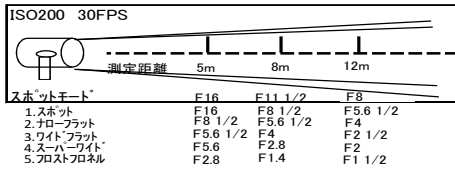

Option

- スクリム径 ¥1,500
330mm
- キミープラスハンク Sサイズ ¥7,000
- エッグクレート ¥1,000
- 延長コード ¥1,000
15m

ARRI SUN 575w HMI

レンタル料 ¥10,000

- ◇外寸(mm): H241xW235xL285
- ◇重量: 3.9kg
- ◇レンズ径: 175mm
- ◇ダボ径: 17mm
- ◇入力電圧: AC200V/100V