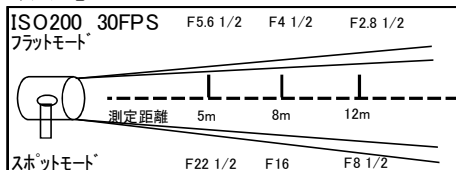

- ◇外寸(mm): H520xW480xL360
- ◇重量: 15kg
- ◇レンズ径: 250mm
- ◇ダボ径: 25mm
- ◇入力電圧: AC200V/100V

Option

- シャッター ¥2,000
  380mmx380mm
- スクリム径 ¥1,500
  330mm
- キミープラスハンク
  Sサイズ ¥7,000
- エッググレート ¥1,000
- 延長コート ¥1,500
  15m

ARRI COMPACT 1.2kw HMI

レンタル料 ¥11,000