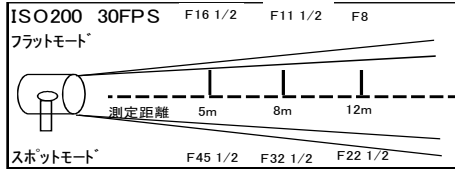

※ お見積では、1日 1台 8時間で計算いたします。

ARRI 18kw MAME HMI

レンタル料 ¥75,000

※ 90° 真下ふり可能

- ◇外寸(mm): H1120xW1160xL850
- ◇重量: 76kg
- ◇レンズ径: 625mm
- ◇ダボ径: 28mm
- ◇入力電圧: AC200V

Option

- シャッター ¥5,000
850mmx850mm
- スクリム径 ¥2,500
735mm
- キミーラプラスバンク ¥13,000
Seniorサイズ
- エッグクレート ¥1,000
- 延長コード ¥2,500
15m

ARRI 18kw HMI

レンタル料 ¥70,000

- ◇外寸(mm): H1015xW830xL910
- ◇重量: 75kg
- ◇レンズ径: 625mm
- ◇ダボ径: 28mm
- ◇入力電圧: AC200V

Option

- シャッター ¥5,000
850mmx850mm
- スクリム径 ¥2,500
735mm
- キミーラプラスバンク ¥13,000
Seniorサイズ
- エッグクレート ¥1,000
- 延長コード ¥2,500
15m