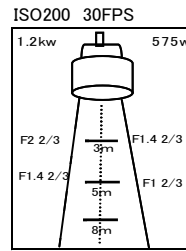

- キミーラプラスハンク ¥5,000
XXSサイズ
- エッグクレート ¥1,000

レンタル料 ¥8,000

ARRI POCKET PAR 125w エリレンズ

- ◇外寸(mm): H290xW190xL395
- ◇重量: 4.9kg
- ◇レンズ径: 52mm
- ◇ダボ径: 25mm

LTM DAY CAM 18w

レンタル料 ¥8,000

- ◇外寸(mm): H91xW66xL90
- ◇重量: 0.1kg
- ◇レンズ径: 30mm
- ◇ダボ径: 17mm
- ◇入力電圧: AC200V/100V
- ◇専用ハラスト: DC12V

レンタル料 ¥5,000

MOLE FOCAL SPOT LENS(先玉レンズ)1.2kw/575w

- ◇外寸(mm): H230xW230xL290
- ◇重量: 3.8kg
- ◇レンズ径: 70mm

5kw ハイパーブラスト

レンタル料 ¥16,000

- ◇外寸(mm): H300xW735xL165
- ◇重量: 8.5kg
- ◇ダボ径: 17mm
- ◇入力電圧: AC200V

アナログコントローラー
¥1,000

- ◇外寸(mm): H150xW75xL45
- ◇重量: 1.8kg

Option

DMX調光卓 ¥10,000

- ◇外寸(mm): H100xW455xL380
- ◇重量: 6.5kg
- ◇入力電圧: AC100V

※価格は全て税抜価格です。消費税分は別途精算させていただきます。

X SPACE SILK (スペースシルク)

レンタル料 ¥2,000

適合ライト ARRI X 4kw/2.5kw/1.2kw/575w

- ◇シルク外寸 (mm)
H850xW900
- ◇重量
シルク: 3.6kg
黒幕 (2枚): 1.5kg

黒幕使用

X CHIMERA DOOM (キメラドーム)

レンタル料 ¥12,000

適合ライト ARRI X 4kw/2.5kw

- ◇ドーム外寸 (mm)
H1600xW1600
- ◇重量: 6.5kg

CUBE FRAME (キューブフレーム)

レンタル料 ¥4,000