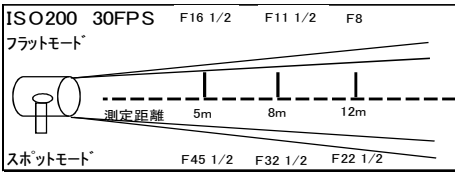

※ お見積では、1日 1台 8時間で計算いたします。

ARRI 18kw MAME HMI

レンタル料 ¥75,000

※ 90° 真下ふり可能

- ◇外寸(mm): H1120xW1160xL850
- ◇重量: 76kg
- ◇レンズ径: 625mm
- ◇ダボ径: 28mm
- ◇入力電圧: AC200V

Option

- シャッター ¥5,000
850mmx850mm
- スクリム径 ¥2,500
735mm
- キミーラプラスバンク ¥13,000
Seniorサイズ
- エッグクレート ¥1,000
- 延長コード ¥2,500
15m

ARRI 18kw HMI

レンタル料 ¥70,000

- ◇外寸(mm): H1015xW830xL910
- ◇重量: 75kg
- ◇レンズ径: 625mm
- ◇ダボ径: 28mm
- ◇入力電圧: AC200V

Option

- シャッター ¥5,000
850mmx850mm
- スクリム径 ¥2,500
735mm
- キミーラプラスバンク ¥13,000
Seniorサイズ
- エッグクレート ¥1,000
- 延長コード ¥2,500
15m