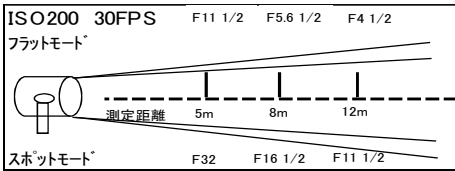

- ◇外寸(mm): H660xW600xL550
- ◇重量: 29kg
- ◇レンズ径: 420mm
- ◇ダボ径: 25mm
- ◇入力電圧: AC200V/100V

Option

- シャッター ¥4,000
  620mmx620mm
- スクリム径 ¥2,000
  495mm
- キミーラプラスバンク ¥11,000
  Mサイズ
- エッグクレート ¥1,000
- 延長コード ¥2,000
  15m

ARRI COMPACT 4kw HMI

レンタル料 ¥20,000