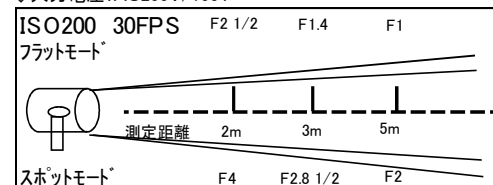

ARRI COMPACT 575w HMI

レンタル料 ¥10,000

- ◇外寸(mm): H340xW290xL240
- ◇重量: 7.5kg
- ◇レンズ径: 130mm
- ◇ダボ径: 17mm
- ◇入力電圧: AC200V/100V

Option

- シャッター ¥1,000
290mmx290mm
- スクリム径 ¥1,000
185mm
- キミープラスハンク
XSサイズ ¥5,000
- エッググレート ¥1,000
- 延長コート ¥1,000
15m
- 先玉レンズ ¥5,000

ARRI COMPACT 200w HMI

レンタル料 ¥8,000

- ◇外寸(mm): H230xW190xL170
- ◇重量: 3kg
- ◇レンズ径: 120mm
- ◇ダボ径: 17mm
- ◇入力電圧: AC200V/100V

Option

- スクリム ¥1,000
- キミープラスハンク
XSサイズ ¥5,000

ARRI COMPACT 125w HMI

レンタル料 ¥8,000

- ◇外寸(mm): H290xW200xL180
- ◇重量: 1.8kg
- ◇レンズ径: 75mm
- ◇ダボ径: 17mm
- ◇入力電圧: AC200V/100V

Option

- スクリム ¥1,000
- キミープラスハンク
XSサイズ ¥5,000

ARRI TRUE BLUE D40

レンタル料 ¥22,000

- ◇外寸(mm): H572×W534×L403
- ◇重量: 17.5kg
- ◇レンズ径: 300mm
- ◇ダボ径: 25mm
- ◇入力電圧: 100/200V自動切換

Option

- シャッター ¥3,000
440mm×440mm
- スクリム径 ¥1,500
395mm
- キミラプラスバンク ¥11,000
Mサイズ*
- エッグクレート ¥1,000
- 延長コード ¥1,500
15m