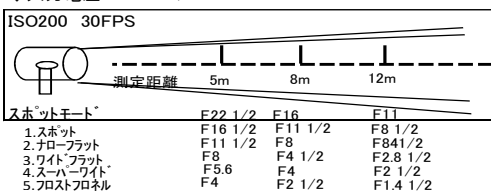

Option

- スクリム径 ¥1,500
395mm
- キミープラスハンク Mサイズ ¥11,000
- エッグクレート ¥1,000
- 延長コード ¥1,500
15m
- チューブライト ¥30,000

ARRI SUN 1.2kw HMI

レンタル料 ¥15,000

- ◇外寸(mm): H410xW390xL450
- ◇重量: 12kg
- ◇レンズ径: 250mm
- ◇ダボ径: 17/25mm
- ◇入力電圧: AC200V/100V