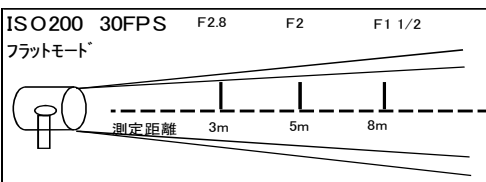

レンタル料 ¥13,000

- ◇外寸(mm): H410xW340xL210
- ◇重量: 10kg
- ◇レンズ径: 300mm
- ◇ダボ径: 17mm
- ◇入力電圧: AC200V/100V

Option

- スパースシルク ¥2,000
- 黒幕 ¥1,000
- 延長コード 15m ¥1,000

ARRI X 575w HMI

レンタル料 ¥11,000

- ◇外寸(mm): H360xW260xL210
- ◇重量: 8.5kg
- ◇レンズ径: 205mm
- ◇ダボ径: 17mm
- ◇入力電圧: AC200V/100V