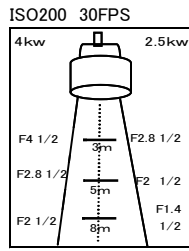

- キミーラプラスハンク ¥5,000
XXSサイズ
- エッグクレート ¥1,000

レンタル料 ¥8,000

ARRI POCKET PAR 125w エリレンズ

- ◇外寸(mm): H290xW190xL395
- ◇重量: 4.9kg
- ◇レンズ径: 52mm
- ◇ダボ径: 25mm

LTM DAY CAM 18w

レンタル料 ¥8,000

- ◇外寸(mm): H91xW66xL90
- ◇重量: 0.1kg
- ◇レンズ径: 30mm
- ◇ダボ径: 17mm
- ◇入力電圧: AC200V/100V
- ◇専用ハラスト: DC12V

レンタル料 ¥5,000

MOLE FOCAL SPOT LENS(先玉レンズ)1.2kw/575w

- ◇外寸(mm): H230xW230xL290
- ◇重量: 3.8kg
- ◇レンズ径: 70mm

5kw ハイパーブラスト

レンタル料 ¥16,000

- ◇外寸(mm): H300xW735xL165
- ◇重量: 8.5kg
- ◇ダボ径: 17mm
- ◇入力電圧: AC200V

アナログコントローラー
¥1,000

- ◇外寸(mm): H150xW75xL45
- ◇重量: 1.8kg

Option

DMX調光卓 ¥10,000

- ◇外寸(mm): H100xW455xL380
- ◇重量: 6.5kg
- ◇入力電圧: AC100V

※価格は全て税抜価格です。消費税分は別途精算させていただきます。

X SPACE SILK (スペースシルク)

レンタル料 ¥2,000

適合ライト ARRI X 4kw/2.5kw/1.2kw/575w

- ◇シルク外寸 (mm)
H850xW900
- ◇重量
シルク: 3.6kg
黒幕 (2枚): 1.5kg

黒幕使用

X CHIMERA DOOM (キメラドーム)

レンタル料 ¥12,000

適合ライト ARRI X 4kw/2.5kw

- ◇ドーム外寸 (mm)
H1600xW1600
- ◇重量: 6.5kg

CUBE FRAME (キューブフレーム)

レンタル料 ¥4,000