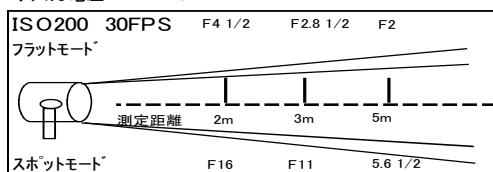

- ◇外寸(mm): H230xW190xL170
- ◇重量: 3kg
- ◇レンズ径: 120mm
- ◇ダボ径: 17mm
- ◇入力電圧: AC200V/100V

Option

- スクリム ¥1,000
- キミープラスハンク
  XSサイズ ¥5,000

ARRI COMPACT 125w HMI

レンタル料 ¥8,000