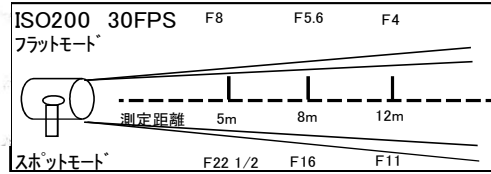

Option

- スクリム ¥1,000
- キミープラスハンク
XSサイズ ¥5,000

ARRI TRUE BLUE D40

レンタル料 ¥22,000

- ◇外寸(mm): H572×W534×L403
- ◇重量: 17.5kg
- ◇レンズ径: 300mm
- ◇ダボ径: 25mm
- ◇入力電圧: 100/200V自動切換

Option

- シャッター ¥3,000
440mm×440mm
- スクリム径 ¥1,500
395mm
- キミラプラスバンク ¥11,000
Mサイズ*
- エッグクレート ¥1,000
- 延長コード ¥1,500
15m

ARRI TRUE BLUE D25

レンタル料 ¥20,000

- ◇外寸(mm): H491×W464×L390
- ◇重量: 14kg
- ◇レンズ径: 250mm
- ◇ダボ径: 25mm
- ◇入力電圧: 100/200V自動切換

Option

- シャッター ¥2,000
380mm×380mm
- スクリム径 ¥1,500
330mm
- キミラプラスバンク ¥7,000
Sサイズ*
- エッグクレート ¥1,000
- 延長コード ¥1,500
15m