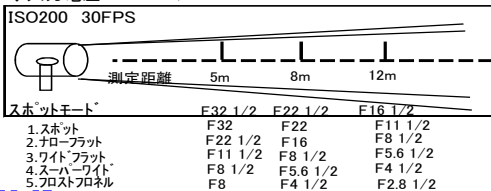

Option

- スクリム径 ¥2,000
495mm
- キミープラスハンク Mサイズ ¥11,000
- エッグクレート ¥1,000
- 延長コード ¥2,000
15m

ARRI SUN 4kw HMI

レンタル料 ¥35,000

- ◇外寸(mm): H480xW490xL520
- ◇重量: 20.5kg
- ◇レンズ径: 300mm
- ◇ダボ径: 25mm
- ◇入力電圧: AC200V/100V