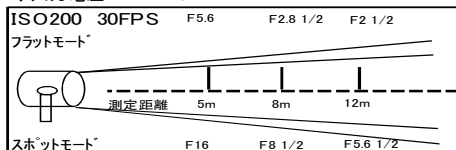

- ◇外寸(mm): H440xW340xL295
- ◇重量: 9kg
- ◇レンズ径: 175mm
- ◇ダボ径: 17mm/25mm
- ◇入力電圧: AC200V/100V

Option

- シャッター ¥1,000
  290mmx290mm
- スクリム径 ¥1,000
  230mm
- キミープラスハンク
  Sサイズ ¥7,000
- エッググレート ¥1,000
- 延長コート ¥1,000
  15m
- 先玉レンズ ¥5,000

ARRI COMPACT 575w HMI

レンタル料 ¥10,000