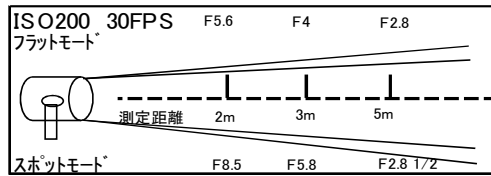

- ◇外寸(mm): H159xW168xL194
- ◇重量: 1.6kg
- ◇レンズ径:
- ◇ダボ径: 17mm
- ◇入力電圧: AC100V/DC24V

ARRI SUN 6kw HMI

レンタル料 ¥45,000