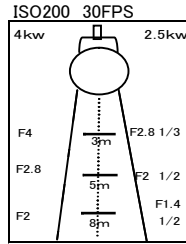

- キミーラプラスハンク ¥5,000
XXSサイズ
- エッグクレート ¥1,000

レンタル料 ¥8,000

ARRI POCKET PAR 125w エリレンズ

- ◇外寸(mm): H290xW190xL395
- ◇重量: 4.9kg
- ◇レンズ径: 52mm
- ◇ダボ径: 25mm

LTM DAY CAM 18w

レンタル料 ¥8,000

- ◇外寸(mm): H91xW66xL90
- ◇重量: 0.1kg
- ◇レンズ径: 30mm
- ◇ダボ径: 17mm
- ◇入力電圧: AC200V/100V
- ◇専用ハラスト: DC12V

- ◇外寸(mm): H150xW75xL45
- ◇重量: 1.8kg

Option

DMX調光卓 ¥10,000

- ◇外寸(mm): H100xW455xL380
- ◇重量: 6.5kg
- ◇入力電圧: AC100V

※価格は全て税抜価格です。消費税分は別途精算させていただきます。

X SPACE SILK (スペースシルク)

レンタル料 ¥2,000

適合ライト ARRI X 4kw/2.5kw/1.2kw/575w

- ◇シルク外寸 (mm)
H850xW900
- ◇重量
シルク: 3.6kg
黒幕 (2枚): 1.5kg

黒幕使用

X CHIMERA DOOM (キメラドーム)

レンタル料 ¥12,000

適合ライト ARRI X 4kw/2.5kw

- ◇ドーム外寸 (mm)
H1600xW1600
- ◇重量: 6.5kg

CUBE FRAME (キューブフレーム)

レンタル料 ¥4,000