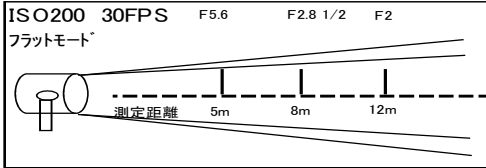

Option

- スクリーン径 230mm ¥1,000
- キミラプラスハンク XSサイズ ¥5,000
- 延長コード 15m ¥1,000

ARRI X 4kw HMI

レンタル料 ¥20,000

- ◇外寸(mm): H580xW436xL288
- ◇重量: 18kg
- ◇レンズ径: 400mm
- ◇ダボ径: 25mm
- ◇入力電圧: AC200V/100V

Option

- キマトーム ¥12,000
- スパースシルク ¥2,000
- 黒幕 ¥1,000
- 延長コード 15m ¥1,500