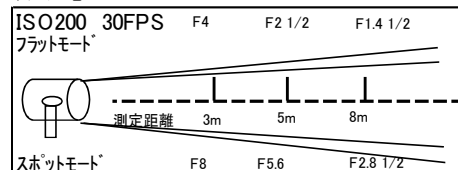

- ◇外寸(mm): H214×W243×L230
- ◇重量: 3.8kg
- ◇レンズ径: 140mm
- ◇ダボ径: 17mm
- ◇入力電圧: AC200V/100V