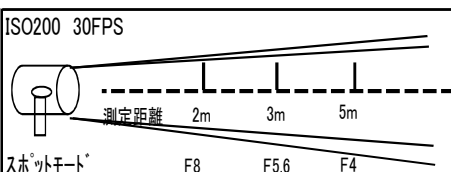

Option

- スパースシルク ¥2,000
- 黒幕 ¥1,000
- 延長コード 15m ¥1,000

※価格は全て税抜価格です。消費税分は別途精算させていただきます。

ARRI POCKET PAR 125w

レンタル料 ¥12,000

- ◇外寸(mm): H170xW130xL210
- ◇重量: 1kg
- ◇レンズ径: 73mm
- ◇ダボ径: 17mm
- ◇入力電圧: AC200V

Option

- キミーラプラスハンク ¥5,000
XXSサイズ
- エッグクレート ¥1,000

レンタル料 ¥8,000

ARRI POCKET PAR 125w エリレンズ

- ◇外寸(mm): H290xW190xL395
- ◇重量: 4.9kg
- ◇レンズ径: 52mm
- ◇ダボ径: 25mm

LTM DAY CAM 18w

レンタル料 ¥8,000

- ◇外寸(mm): H91xW66xL90
- ◇重量: 0.1kg
- ◇レンズ径: 30mm
- ◇ダボ径: 17mm
- ◇入力電圧: AC200V/100V
- ◇専用ハラスト: DC12V