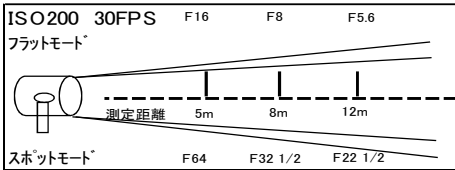

- ◇外寸(mm): H910xW790xL670
- ◇重量: 60kg
- ◇レンズ径: 510mm
- ◇ダボ径: 28mm
- ◇入力電圧: AC200V

Option

- シャッター ¥4,000
  620mmx620mm
- スクリム径 ¥2,000
  530mm
- キミーラプラスバンク ¥11,000
  Lサイズ
- エッグクレート ¥1,000
- 延長コード ¥2,000
  15m

ARRI COMPACT 6kw HMI

レンタル料 ¥33,000