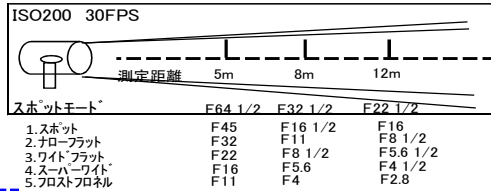

マイティルホ° 200w

レンタル料 ¥8,000

- ◇外寸(mm): H159xW168xL194
- ◇重量: 1.6kg
- ◇レンズ径:
- ◇ダボ径: 17mm
- ◇入力電圧: AC100V/DC24V

ARRI SUN 6kw HMI

レンタル料 ¥45,000

- ◇外寸(mm): H627xW600xL609
- ◇重量: 27kg
- ◇レンズ径: 420mm
- ◇ダボ径: 25mm
- ◇入力電圧: AC200V/100V