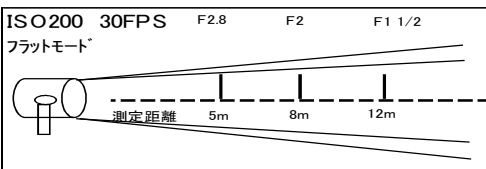

- ◇外寸(mm): H410xW340xL210
- ◇重量: 10kg
- ◇レンズ径: 300mm
- ◇ダボ径: 17mm
- ◇入力電圧: AC200V/100V

Option

- スパースシルク ¥2,000
- 黒幕 ¥1,000
- 延長コード 15m ¥1,000

ARRI X 575w HMI

レンタル料 ¥11,000